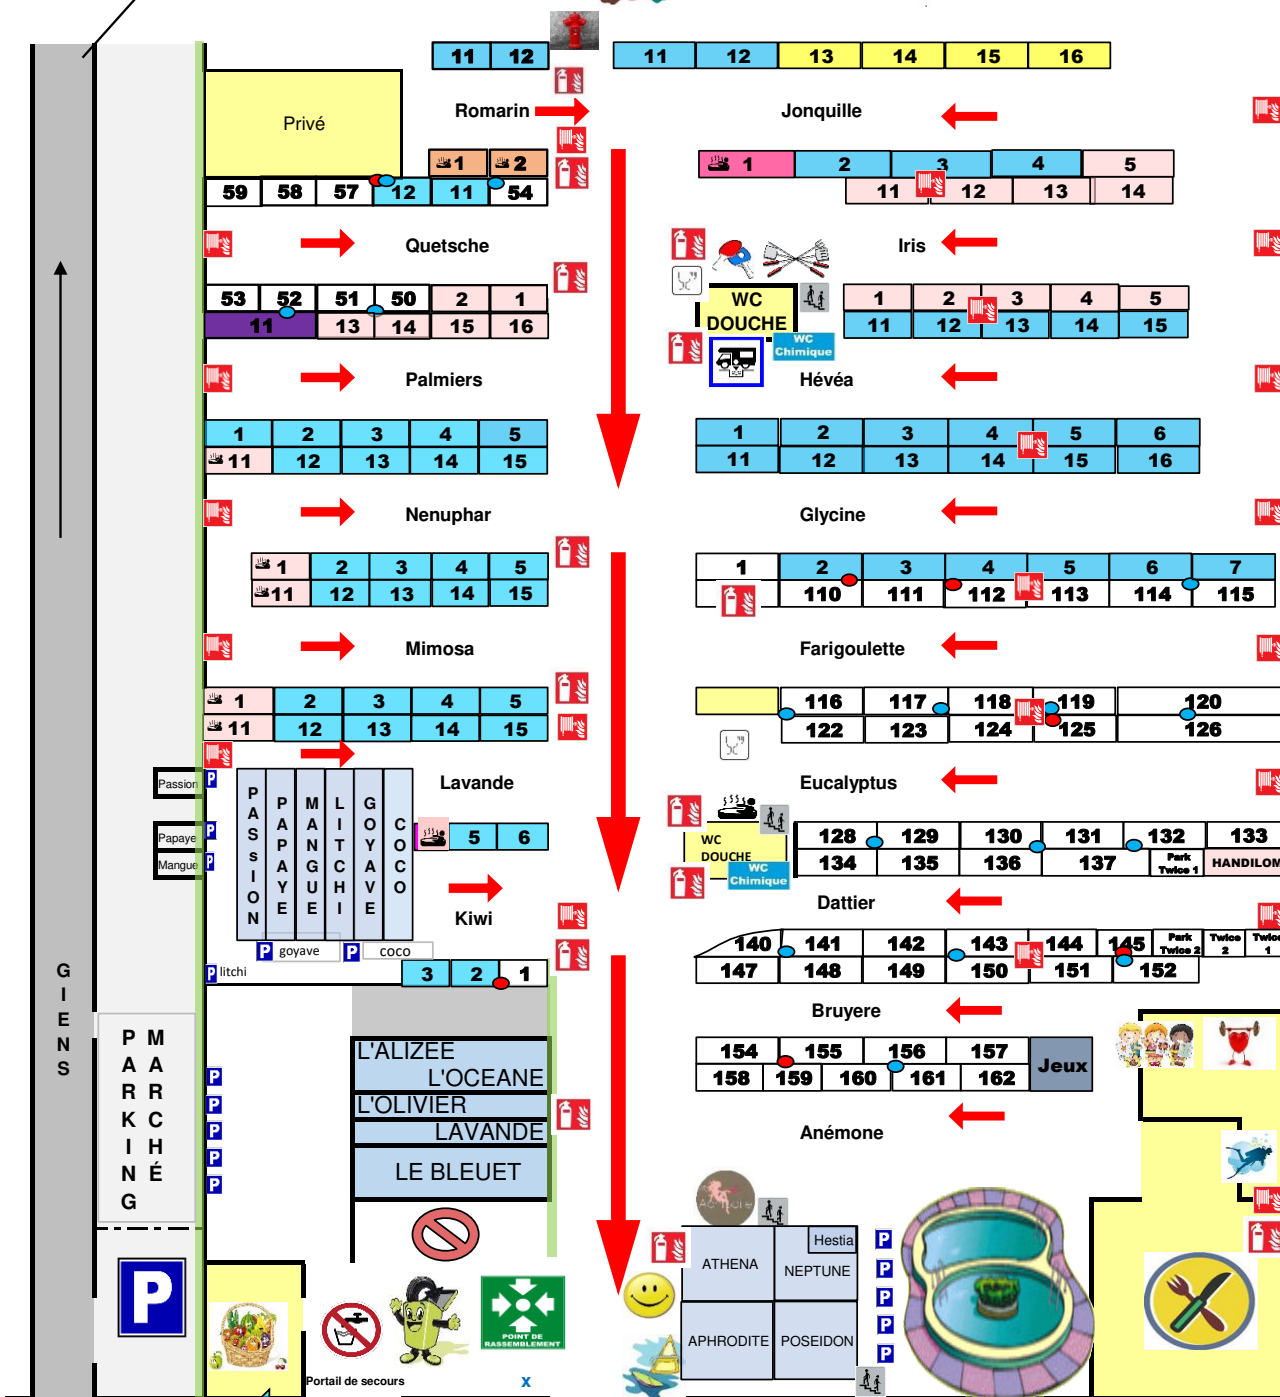

50 M

PLAGE

MER

- Jeux
- Piscine et jeux
- Accueil
- Mini-Market
- Aphodite SPA
- Mini-club
- Fitness
- Plongée
- RIA
- Extincteur
- Poteau incendie pompier
- Point d'eau
- Point de rassemblement
- Sortie

- Maïao
- Mooréa
- Créole
- Hawaï SPA
- Bora-Bora
- Appartements
- Hawaï
- Créole SPA

50 M

CAMPING international & spa

- 50 M
- Jeux
 - Piscine et jeux
 - Accueil
 - Mini-Market
 - Aphodite SPA
 - Mini-club
 - Fitness
 - Plongée
 - RIA
 - Extincteur
 - Poteau incendie pompier
 - Point d'eau
 - Point de rassemblement
 - Sortie

SOLARIUM

SPINOUT

- Maïao
- Mooréa
- Créole
- Hawaï
- Bora-Bora
- Appartements
- Jacuzzi naturiste
- Jacuzzi privé

Code pour voitures et piétons
Code for cars and pedestrians
Für Fahrzeuge und Fußgänger

3478 A

Vous pouvez sortir toute la nuit et rentrer jusqu'à 23h (avec votre véhicule).

PLAGE

MER