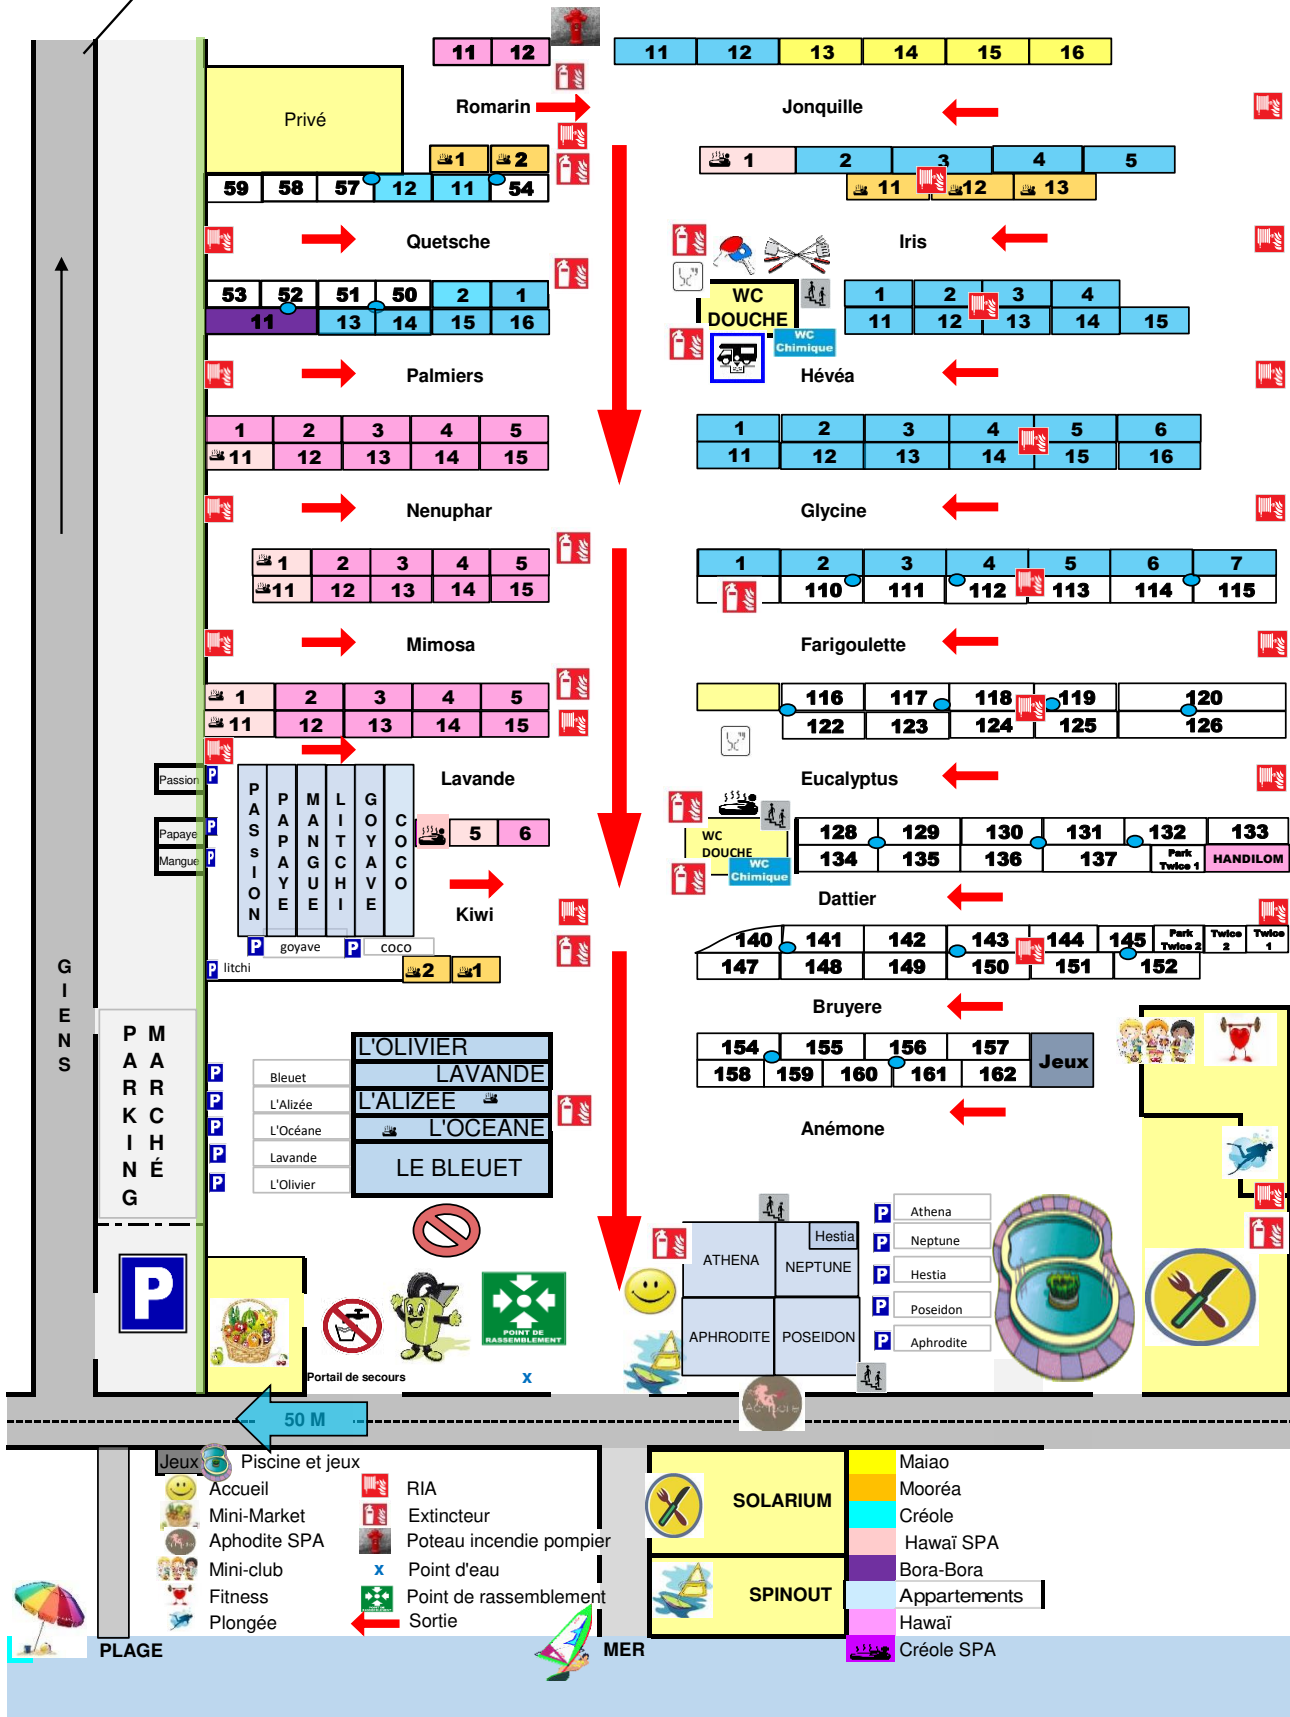

50 M

PLAGE

MER

- Jeux
- Piscine et jeux
- Accueil
- Mini-Market
- Aphodite SPA
- Mini-club
- Fitness
- Plongée
- RIA
- Extincteur
- Poteau incendie pompier
- Point d'eau
- Point de rassemblement
- Sortie

- Maïao
- Mooréa
- Créole
- Hawaï SPA
- Bora-Bora
- Appartements
- Hawaï
- Créole SPA

50 M

CAMPING international & spa

- 50 M
- Jeux
 - Piscine et jeux
 - Accueil
 - Mini-Market
 - Aphodite SPA
 - Mini-club
 - Fitness
 - Plongée
 - RIA
 - Extincteur
 - Poteau incendie pompier
 - Point d'eau
 - Point de rassemblement
 - Sortie

Vous pouvez sortir toute la nuit et rentrer jusqu'à 23h (avec votre véhicule).

PLAGE

MER